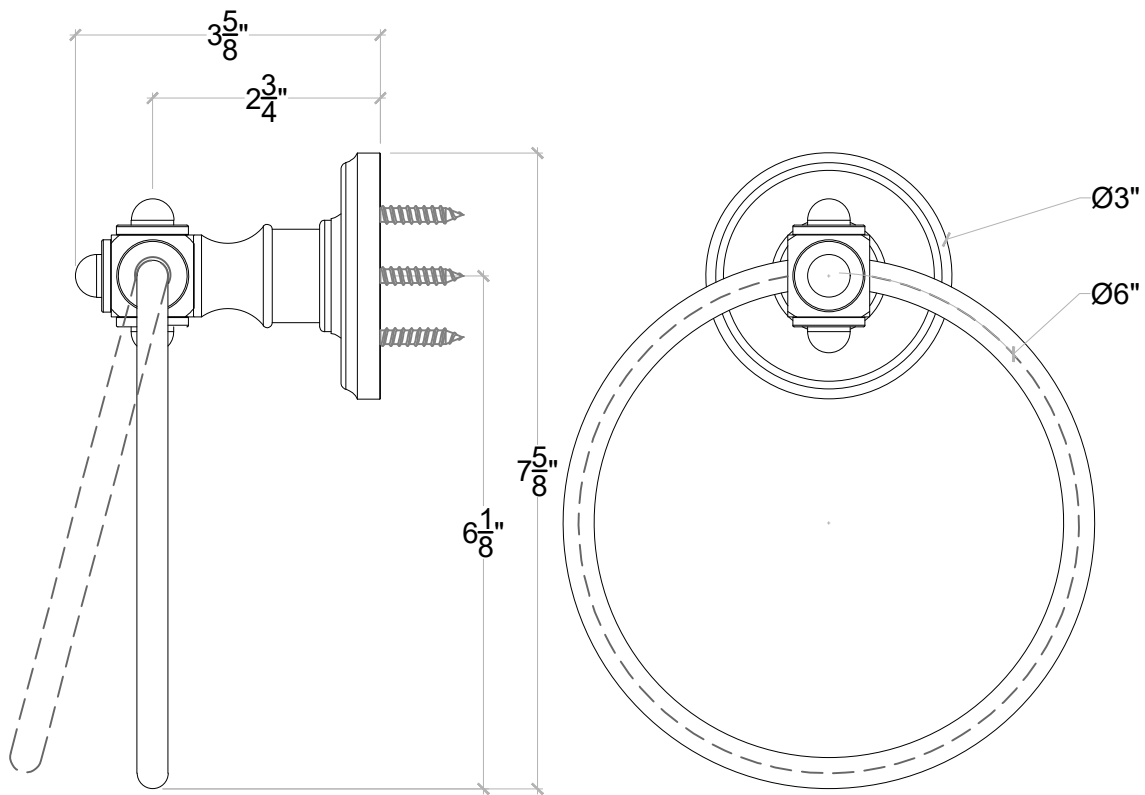

ESPAGNOLE

Wall mounted Espagnole Towel Ring - Available in 6"Ø and 8"Ø

Montage mural - Anneau de serviette Espagnole - Disponible en 6" ou 8" de diamètre

Style # 10702552

Copyright © Compas 2010 www.compasstone.com