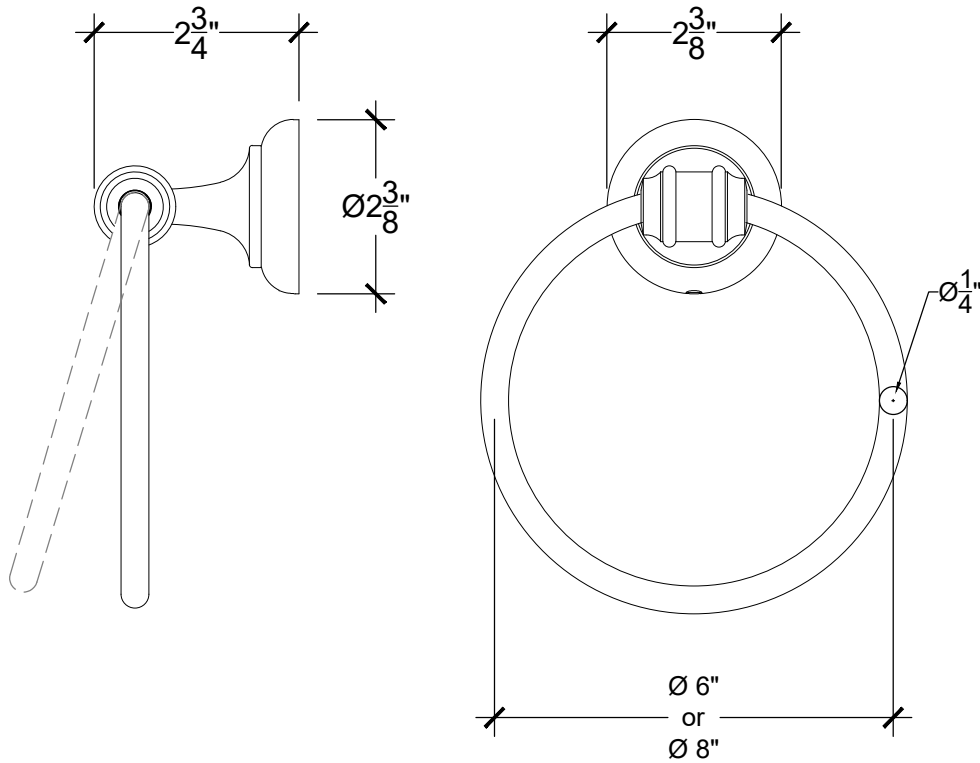

ELEGANCE

Wall mounted Elegance Towel Ring - Available in 6" or 8" diameter
Montage mural - Anneau Porte Serviette - Disponible en 6" or 8" de diamètre

Style # 06002503 for 6" Ring

Style # 06002552 for 8" Ring