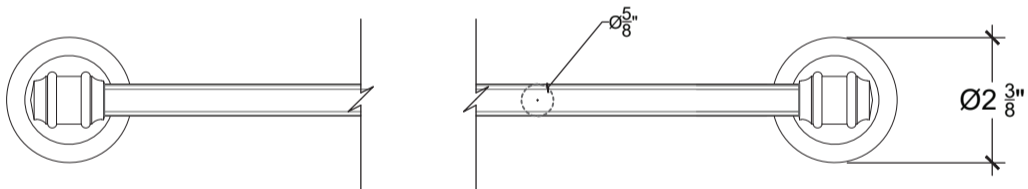

## ELEGANCE

Wall Mounted 24" Towel bar  
Porte Serviette Simple 60cm  
Style # 6002502

### SIDE