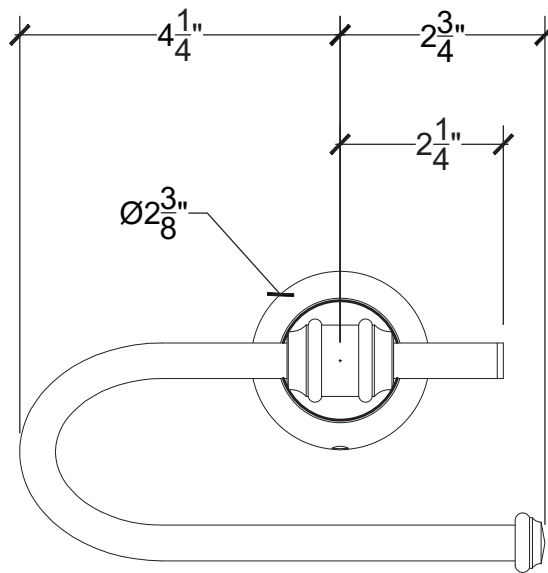

ELEGANCE

Horizontal U ring Toilet Paper Holder

Porte papier toilette en forme de U Elegance

Style # 06002504

Copyright © Compass 2010 www.compassstone.com

 COMPAS™