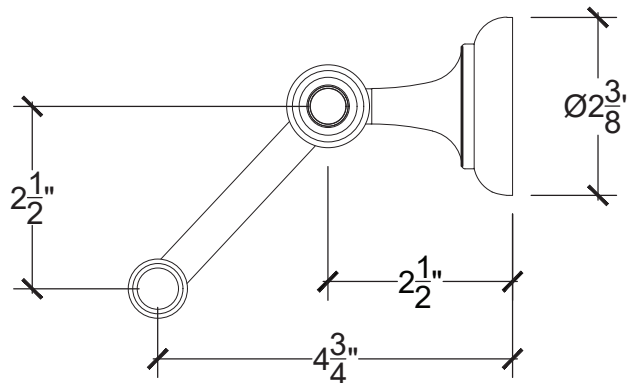

ELEGANCE

Horizontal U ring Toilet Paper Holder

Porte papier toilette en forme de U Elegance

Style # 06002504

Copyright © Compass 2010 www.compassstone.com

 COMPAS™