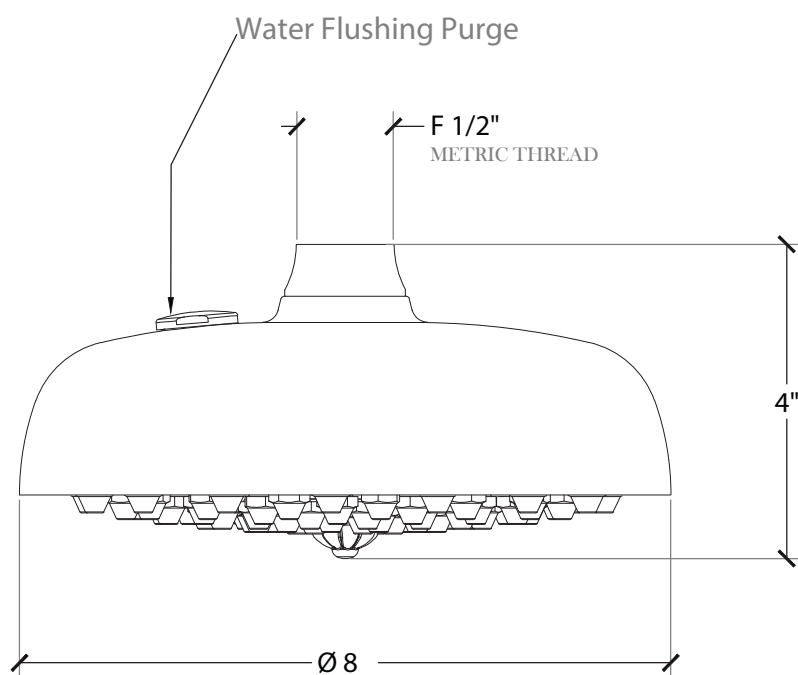

SHOWER HEAD

Shower Head with Metal buds - 8" diameter - 1/2" NPT
Tête de Douche avec picots métallique - 8" de diamètre - 1/2" NPT
Style # 06001329

Copyright © Compas 2010 www.compasstone.com

COMPAS