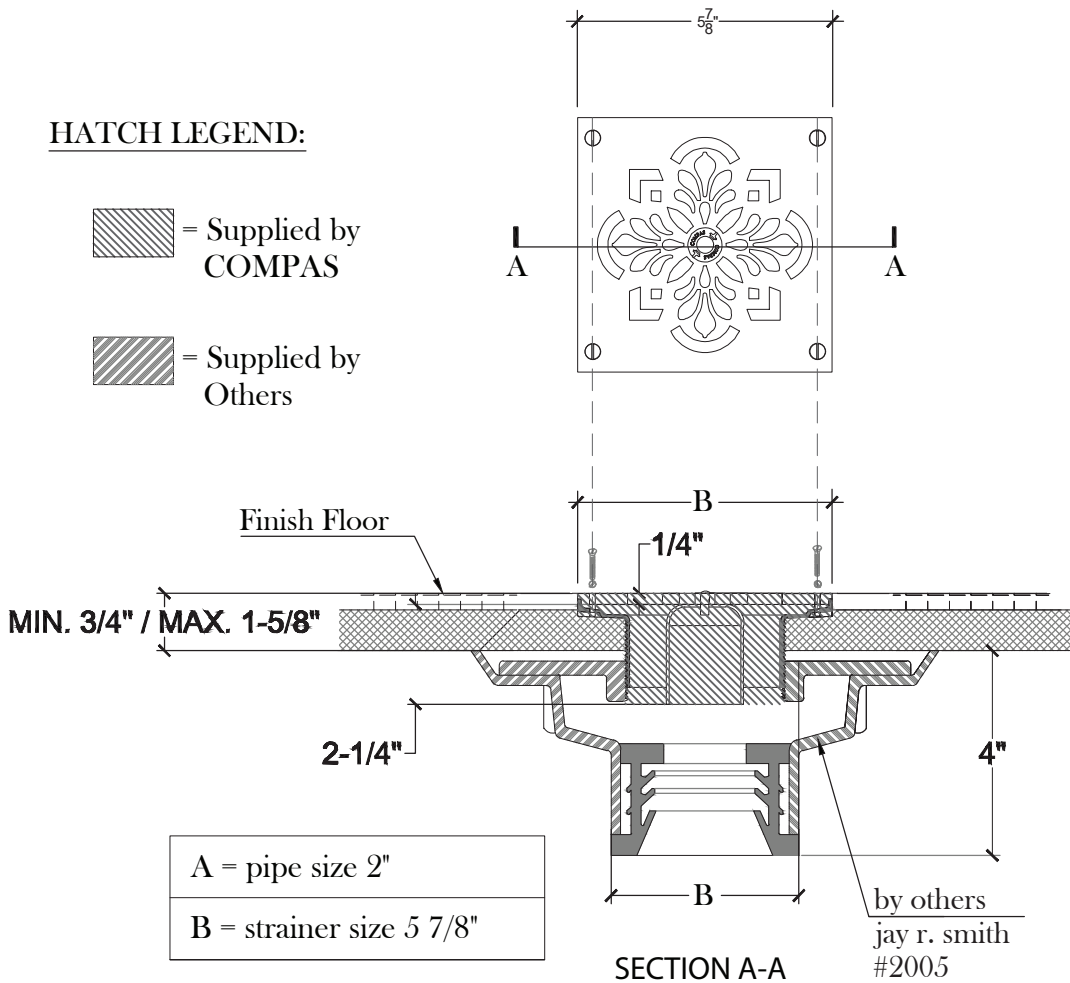

HATCH LEGEND:

= Supplied by COMPAS

= Supplied by Others

Copyright COMPAS 2010C www.compasstone.com