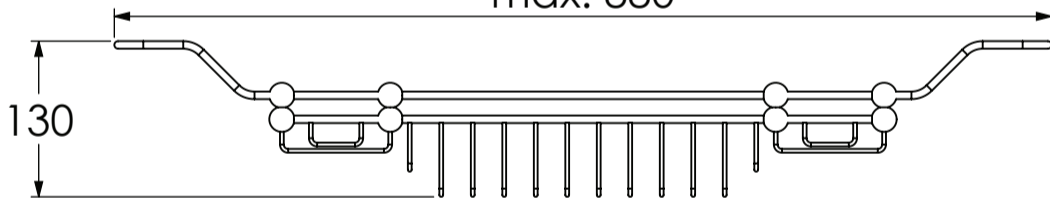

CRUCIFORM

Tub Soap and Sponge Caddy
Pont de baignoire réglable
Style # 0002566

SIDE

min. 720
max. 880

TOP