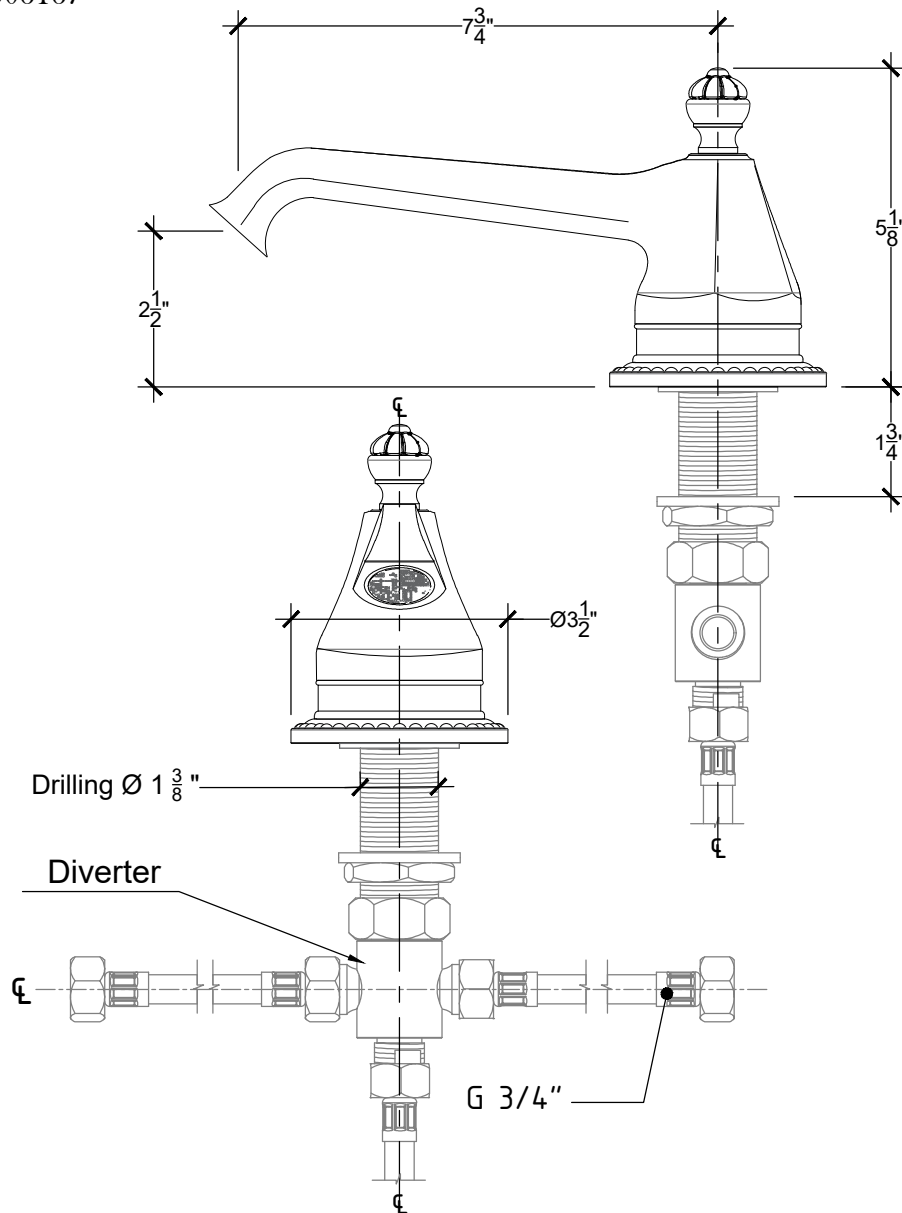

CRUCIFORM 3/4"

INTEGRATED DIVERTER

Cruciform deck mounted tub spout with integrated diverter - 3/4" NPT
Montage sur plan - Bec verseur avec mélangeur intégré pour baignoire - 3/4" NPT
Style# 08506167

Copyright © Compass 2010 www.compassstone.com