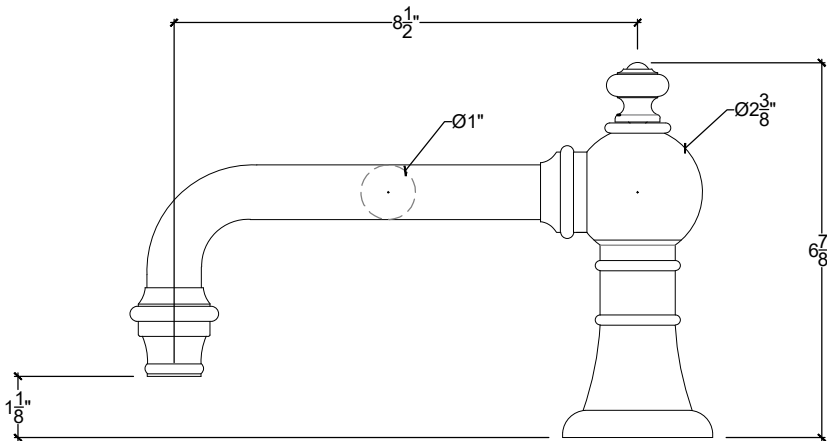

CELINE

Celine Deck Mounted Tub Spout - 3/4" NPT

Montage sur plan - Bec verseur pour baignoire - 3/4" NPT

Style # 06006204

Copyright Compas 2010 www.compassstone.com