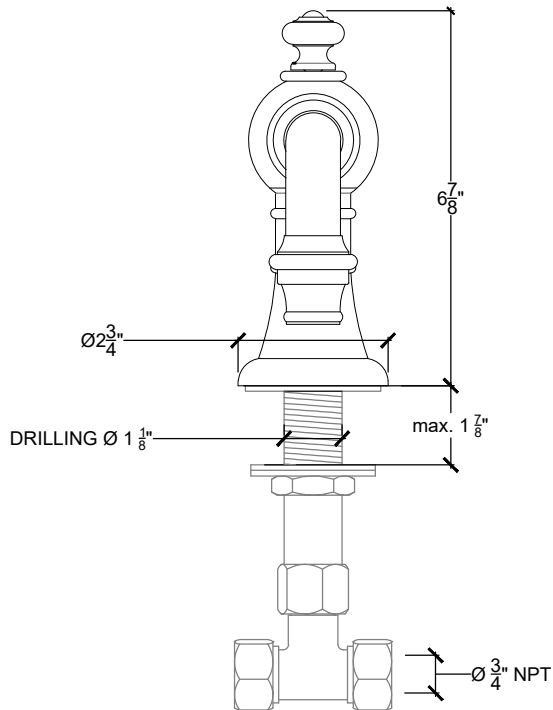

CELINE

Celine Deck Mounted Tub Spout - 3/4" NPT

Montage sur plan - Bec verseur pour baignoire - 3/4" NPT

Style # 06006204

Copyright Compas 2010 www.compassstone.com