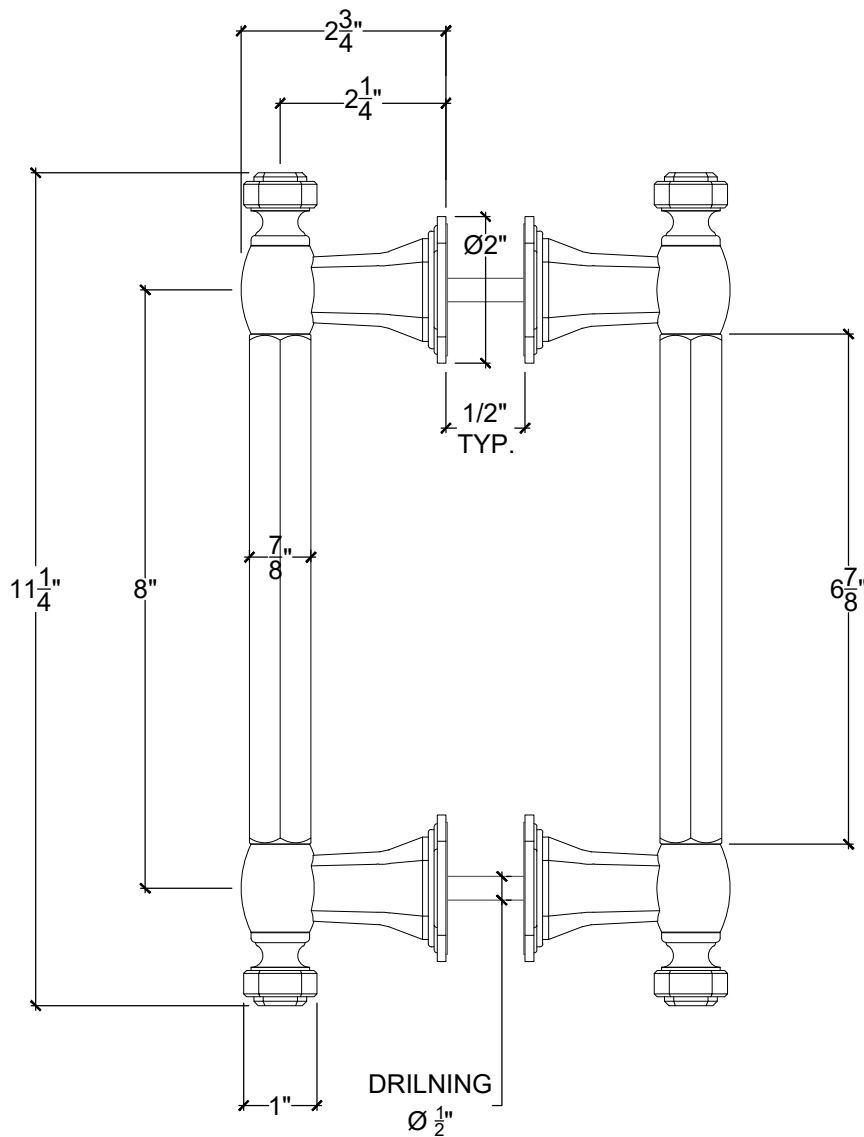

925

Shower Door Handle 925 - 1 set back-to-back
Poignée porte de douche 925 - Présenté côte à côte
Style # 12502568

Copyright © Compass 2010 www.compassstone.com

 COMPAS™

Revised 10-20-2019