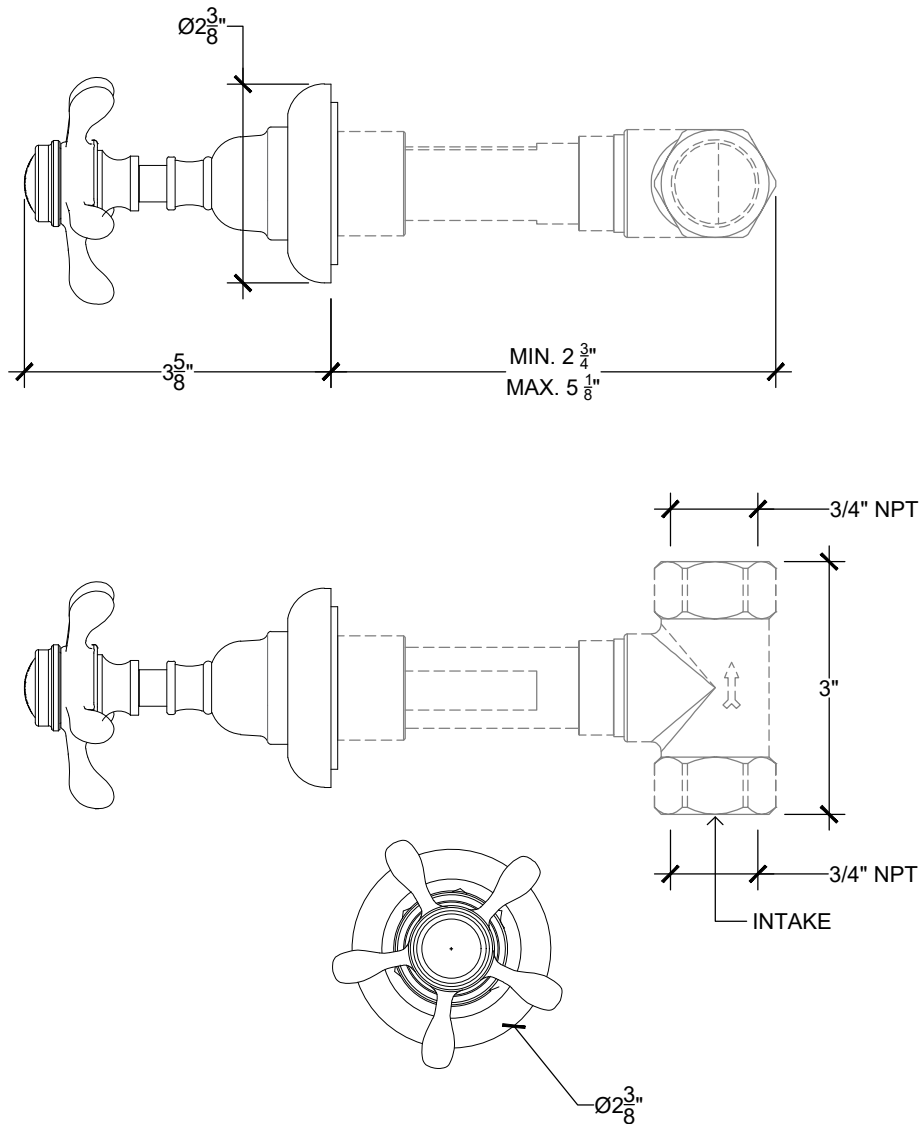

CLASSIQUE

Classique Wall Mounted Handle for Tub/Shower - 3/4" NPT
Système mural - Poignée pour douche/baignoire - 3/4" NPT
Style # 06006735

Copyright © Compas 2010 www.compassstone.com