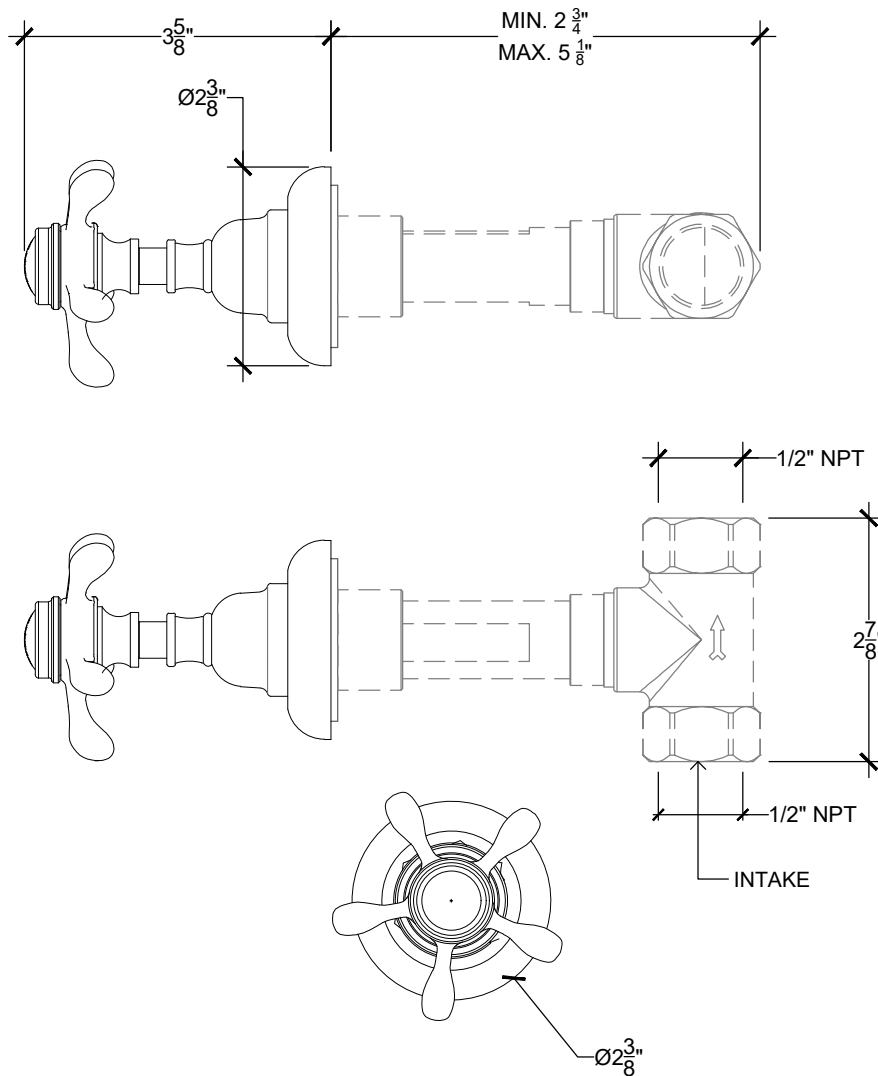

CLASSIQUE

Classique Wall Mounted Handle - 1/2" NPT
Système mural - Poignée classique - 1/2" NPT
Style # 06006730

Copyright © Compas 2010 www.compassstone.com