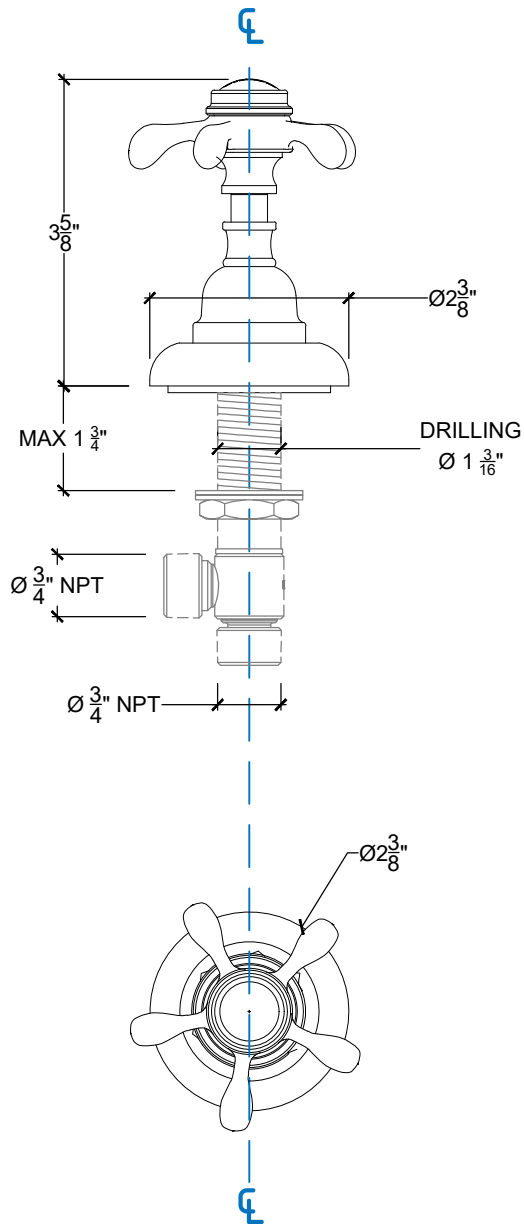

# ELEGANCE 3/4"

Classique Deck Mounted Handles for Tub - 3/4" NPT  
Montage sur plan - Poignée Classique pour baignoire - 3/4" NPT  
Style # 06006725

Copyright © Compass 2010 www.compassstone.com