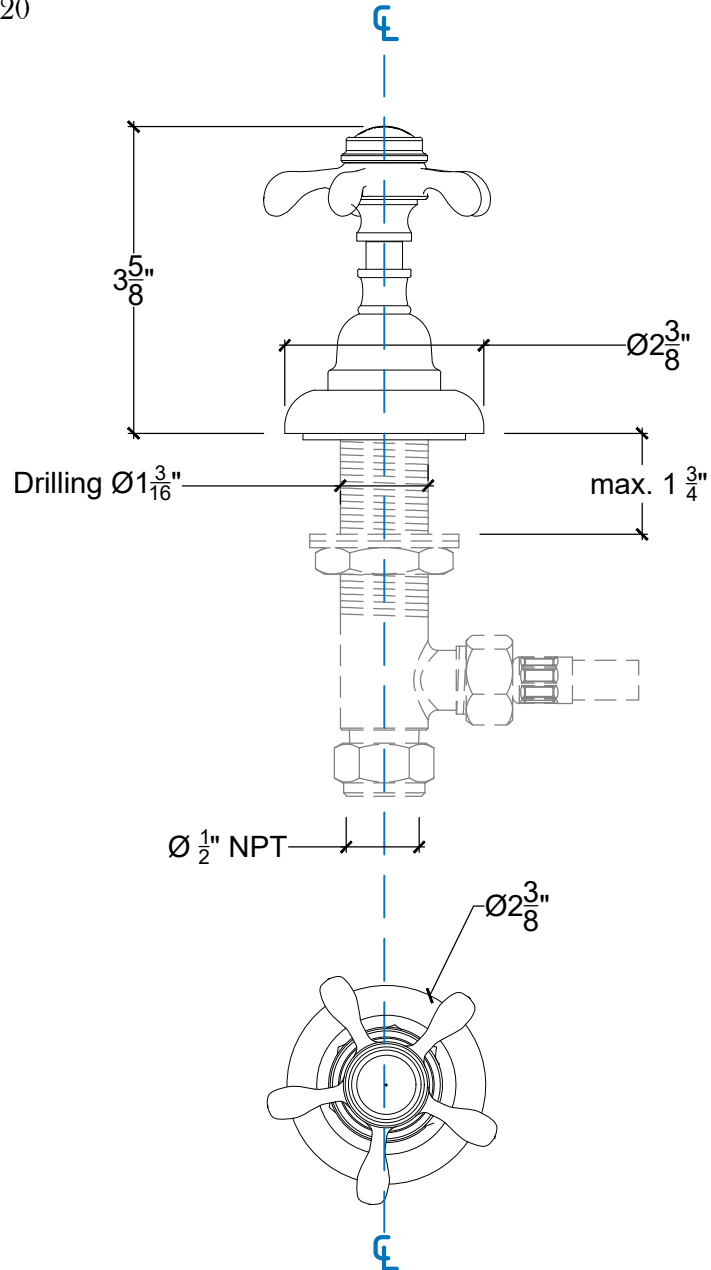

CLASSIQUE

Classique Deck Mounted Metal Handles - 1/2" NPT
Montage sur plan - Poignée métallique 1/2" NPT
Style # 06006720

Copyright © Compass 2010 www.compassstone.com