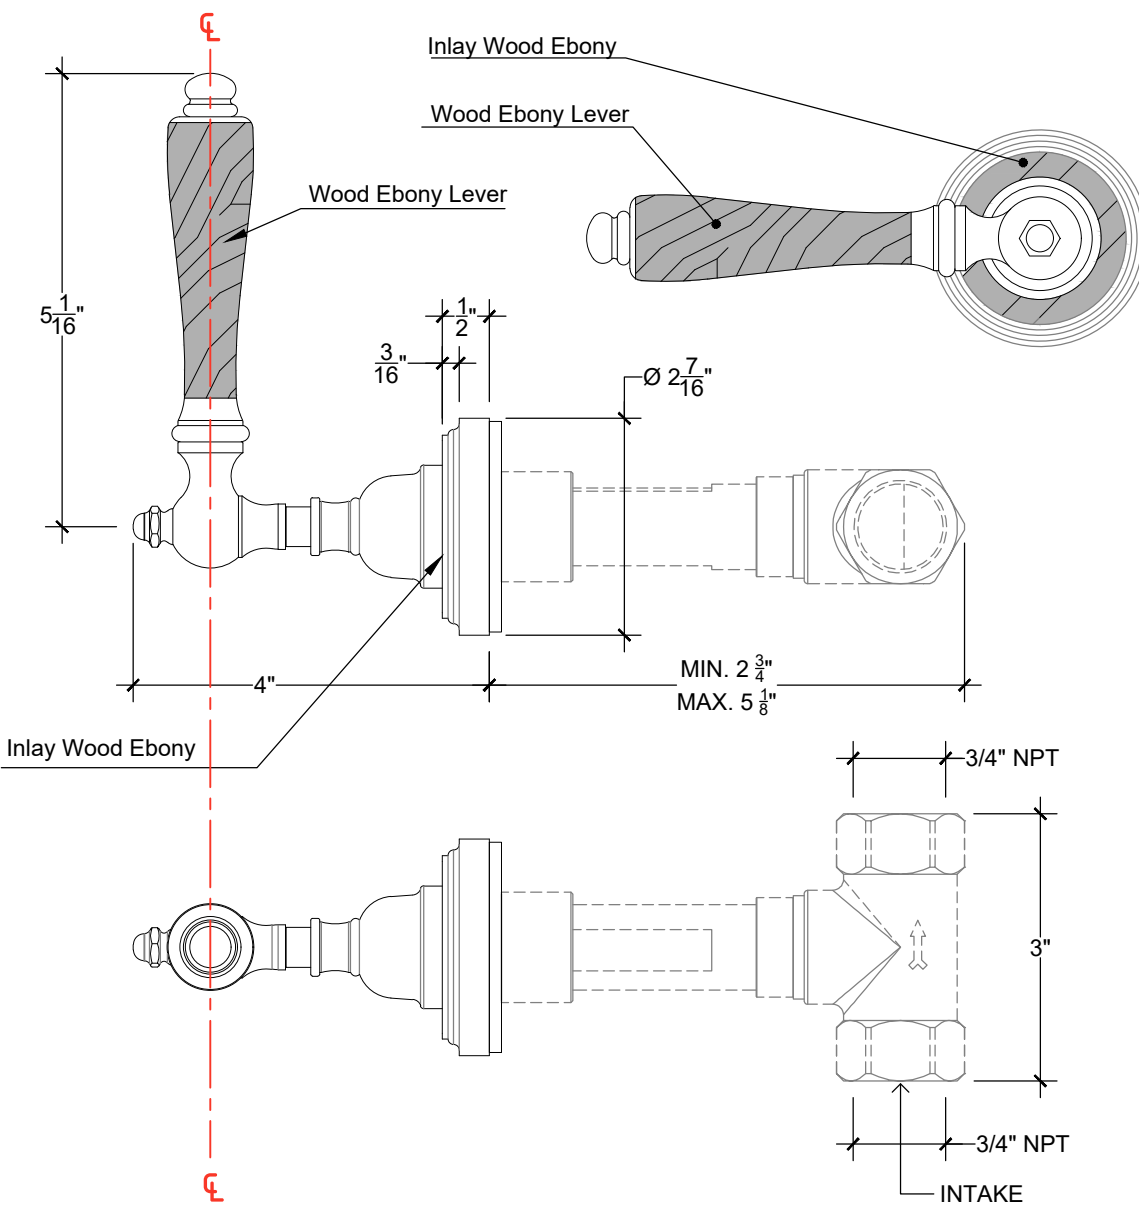

CAMDEN

Wall mounted Ebony wood lever inlay on ebony wood base (Tub/Shower) - 3/4" NPT
Système mural - Levier en bois ébène incrusté sur une base bois ébène
(Douche/Baignoire) - 3/4" NPT
Right Handle Style # 14606735_ANSPA
Left Handle Style # 14606736_ANSPA