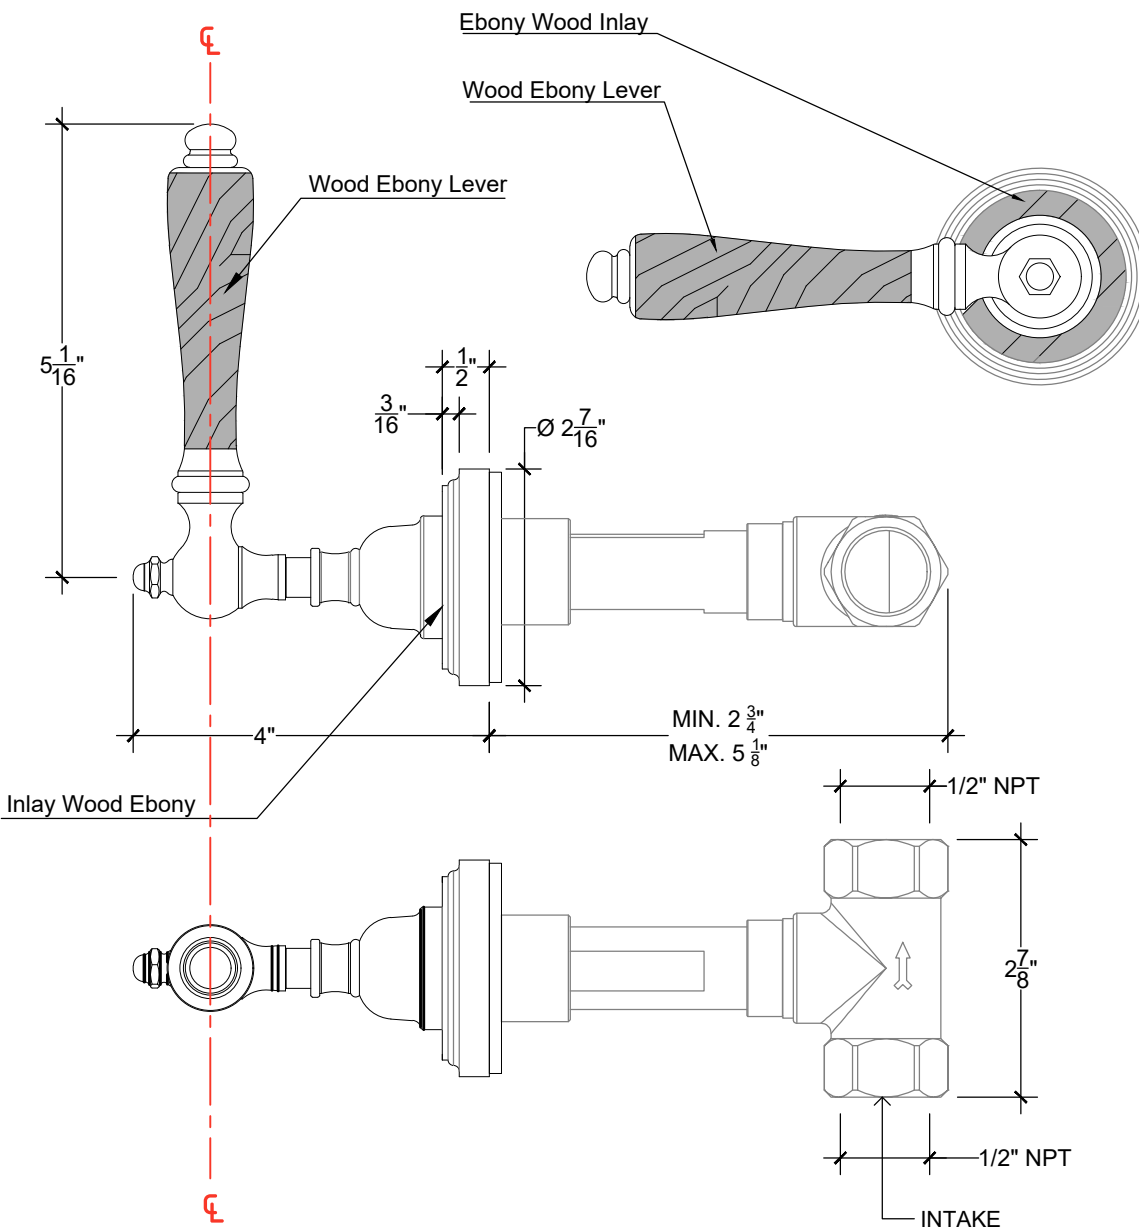

CAMDEN

Wall mounted Ebony wood lever inlayed on ebone wood base - 1/2" NPT

Système mural - Levier en bois ébène incrusté sur une base bois ébène - 1/2" NPT

Right Handle Style # 14606730_ANSPA

Left Handle Style # 14606731_ANSPA