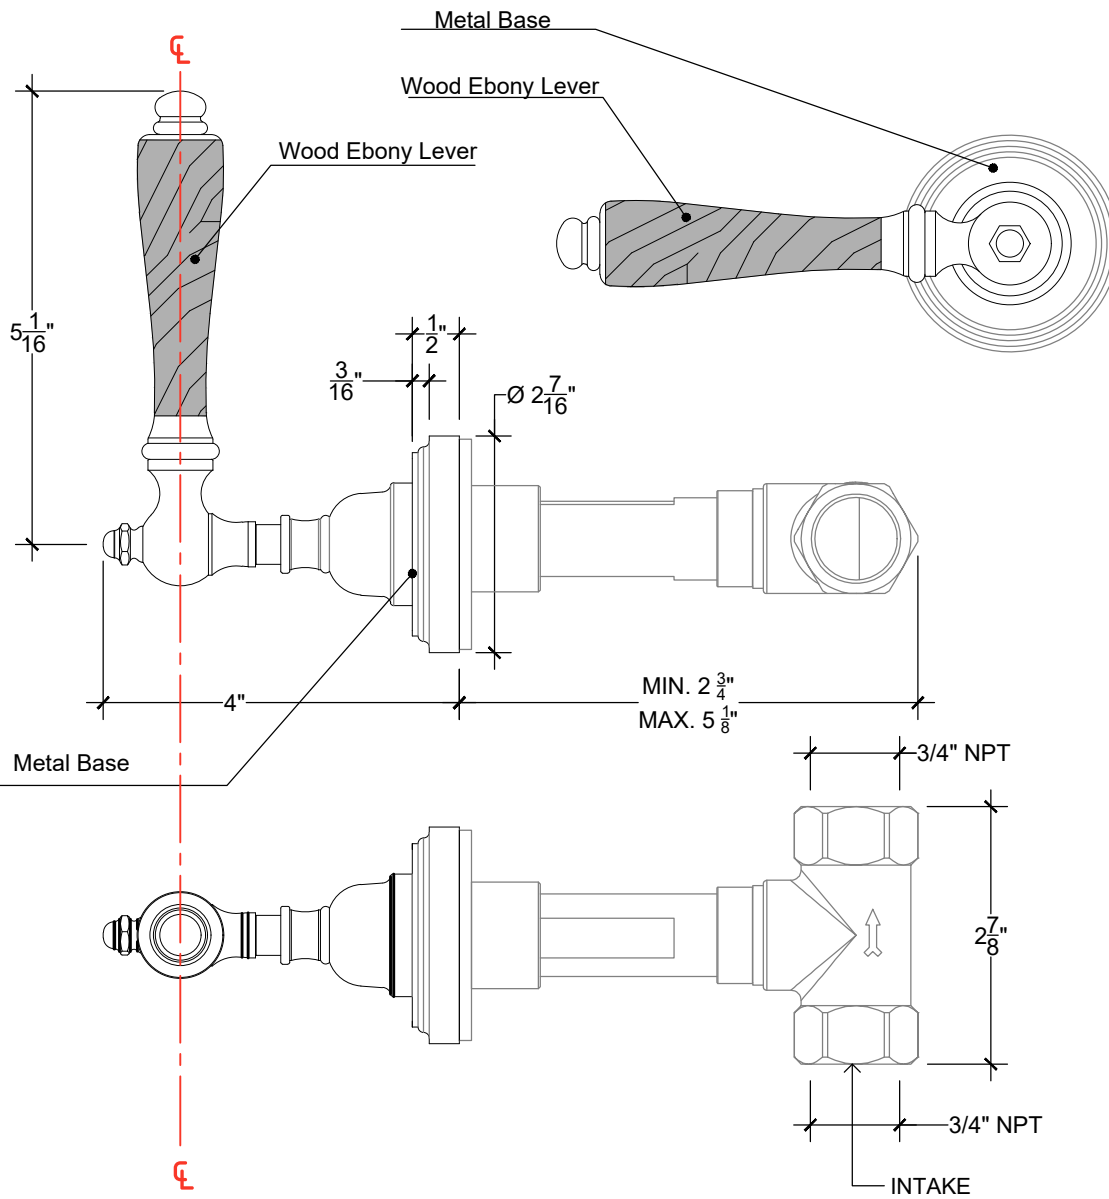

CAMDEN

Wall mounted Ebony wood lever inlayed on metal base (Tub/Shower) - 3/4" NPT

Système mural - Levier en bois ébène incrusté sur une base métallique

(Douche/Baignoire) - 3/4" NPT

Right Handle Style # 14606735_ ANSPB

Left Handle Style # 14606736_ ANSPB

Copyright © Compas 2010 www.compasstone.com

 COMPAS™