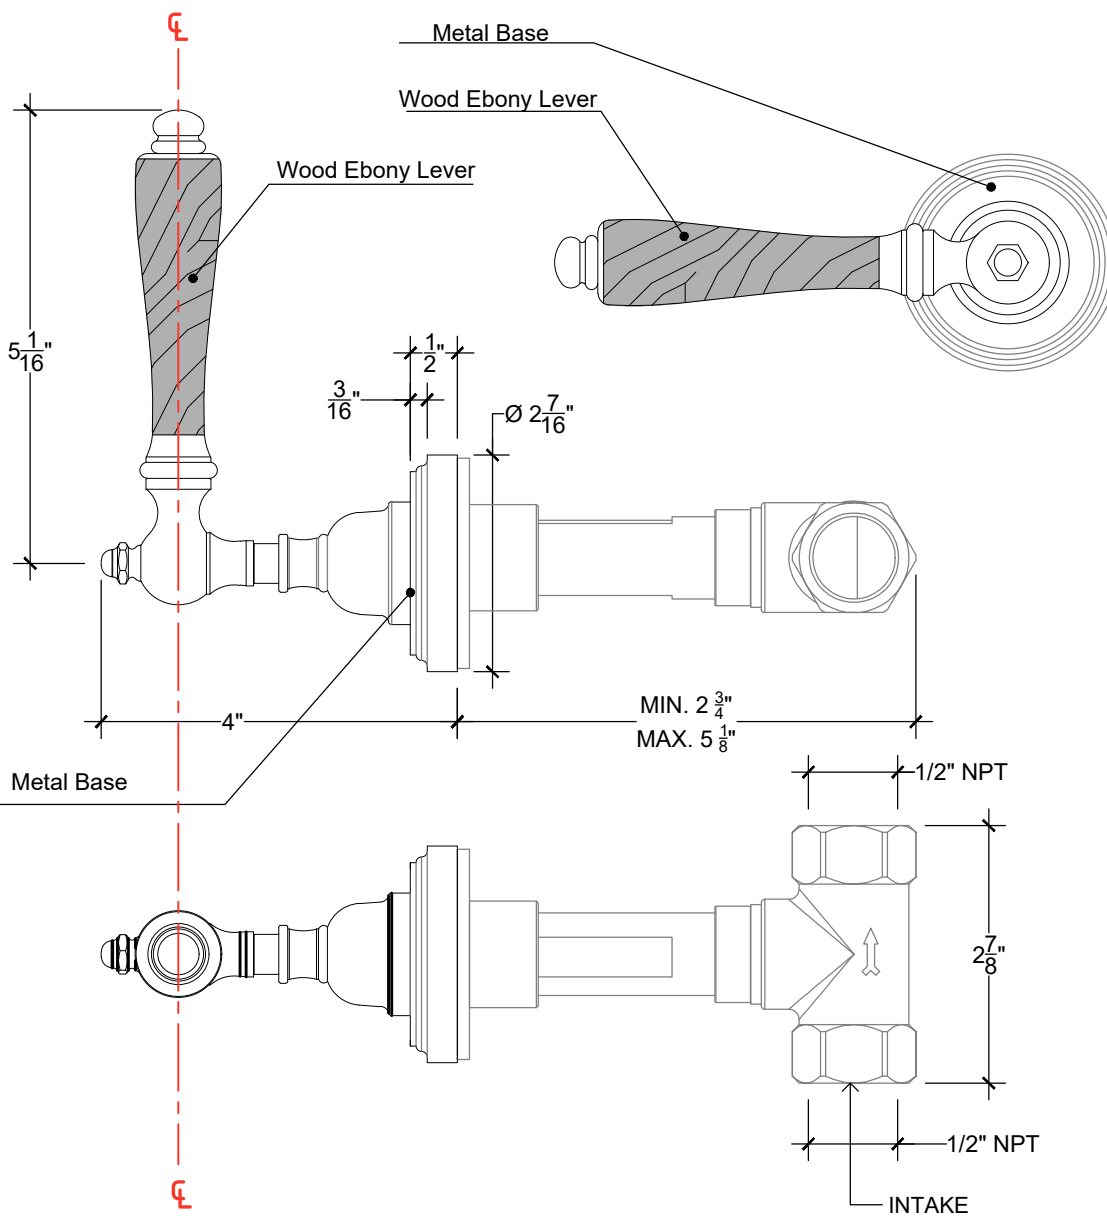

CAMDEN

Wall mounted Ebony wood lever inlayed on metal base - 1/2" NPT

Système mural - Levier en bois ébène incrusté sur une base métallique - 1/2" NPT

Right Handle Style # 14606730_ANSPB

Left Handle Style # 14606731_ANSPB