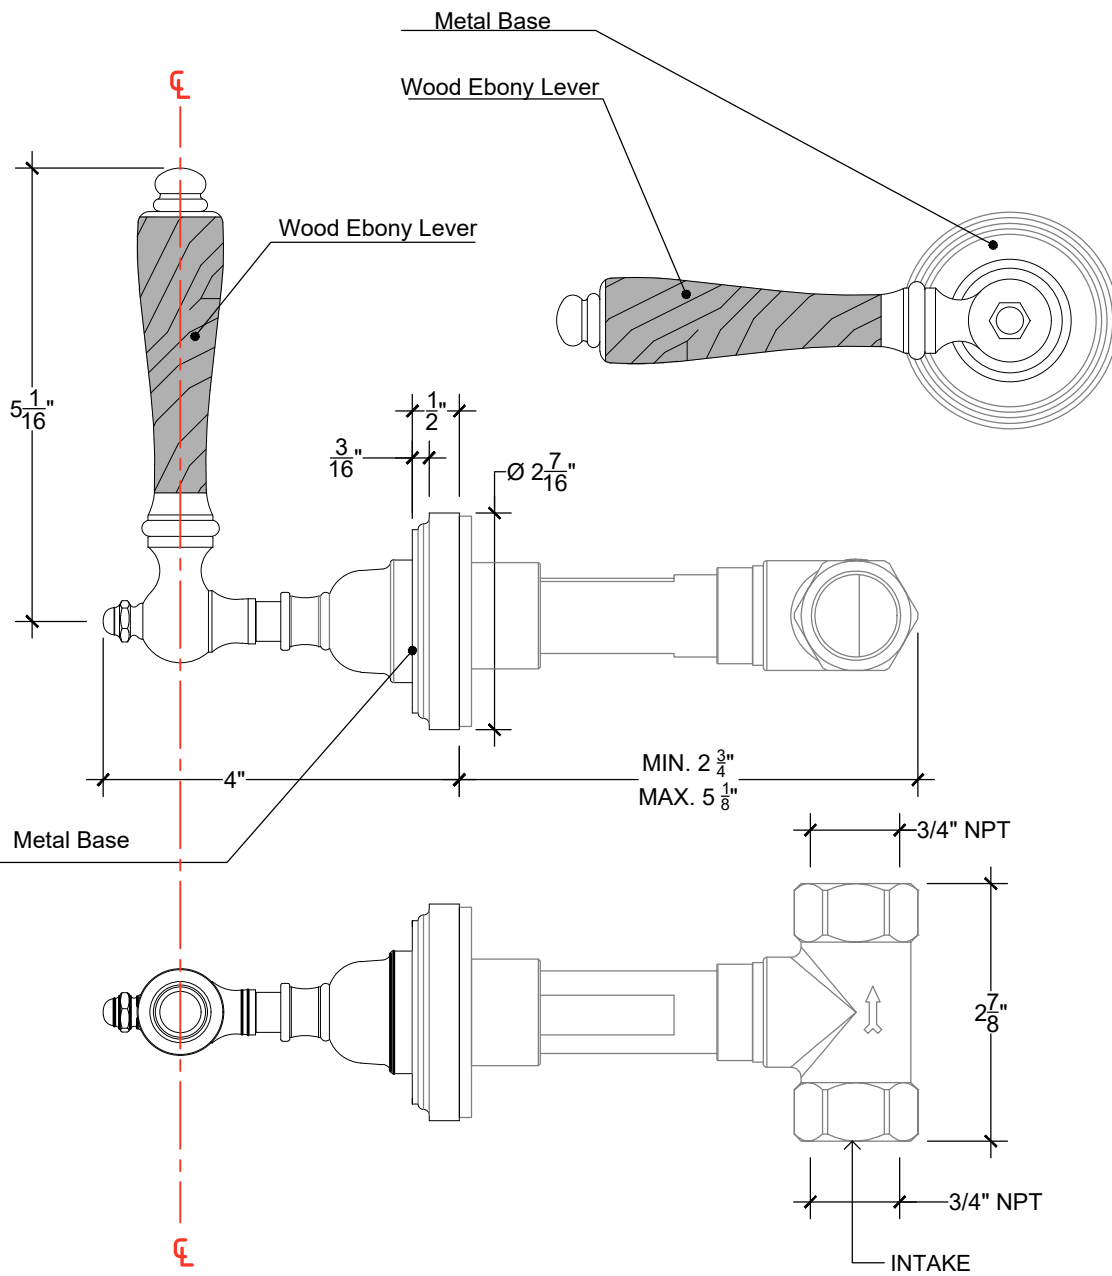

CAMDEN

Wall mounted Ebony wood handle inlayed on metal base (Tub/Shower) - 3/4" NPT

Système mural - Levier en bois ébène incrusté sur une base métallique (Douche/Baignoire) - 3/4" NPT

Right Handle Style # 14606735_ ANSPB

Left Handle Style # 14606736_ ANSPB

Copyright © Compas 2010 www.compasstone.com

 COMPAS™