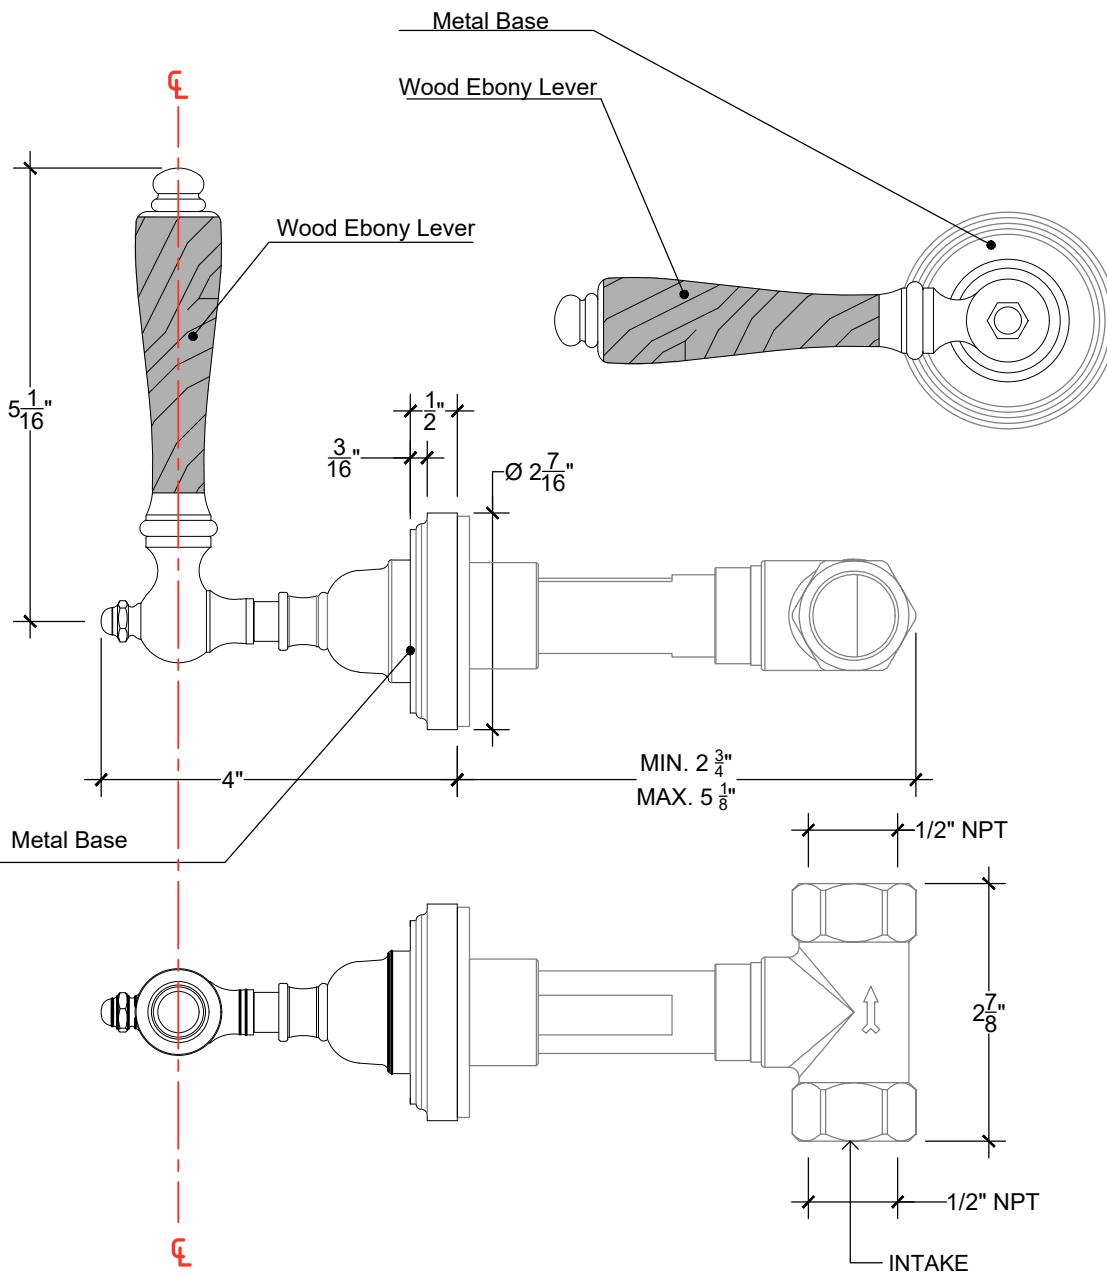

CAMDEN

Wall mounted Ebony wood handle inlaid on metal base - 1/2" NPT
Système mural - Levier en bois ébène incrusté sur une base métallique - 1/2" NPT
Right Handle Style # 14606730_ANSPB
Left Handle Style # 14606731_ANSPB