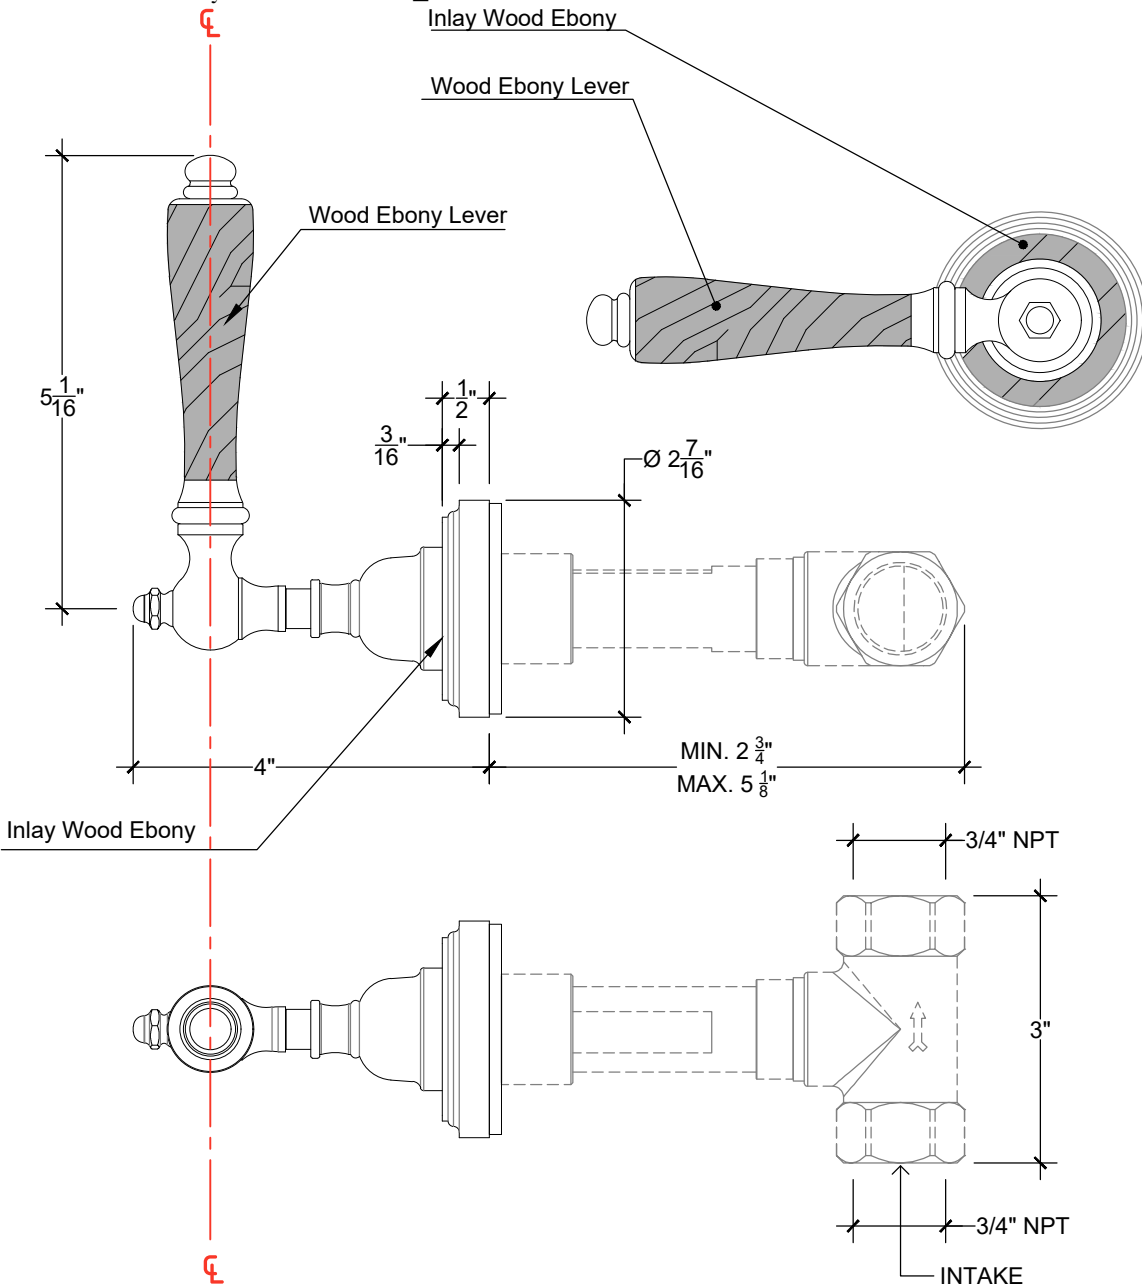

CAMDEN

Wall mounted Ebony wood handle inlayed on ebony wood base (Tub/Shower) - 3/4" NPT
Système mural - Levier en bois ébène incrusté sur une base bois ébène (Douche/Baignoire) - 3/4" NPT
Right Handle Style # 14606735_ANSPA
Left Handle Style # 14606736_ANSPA