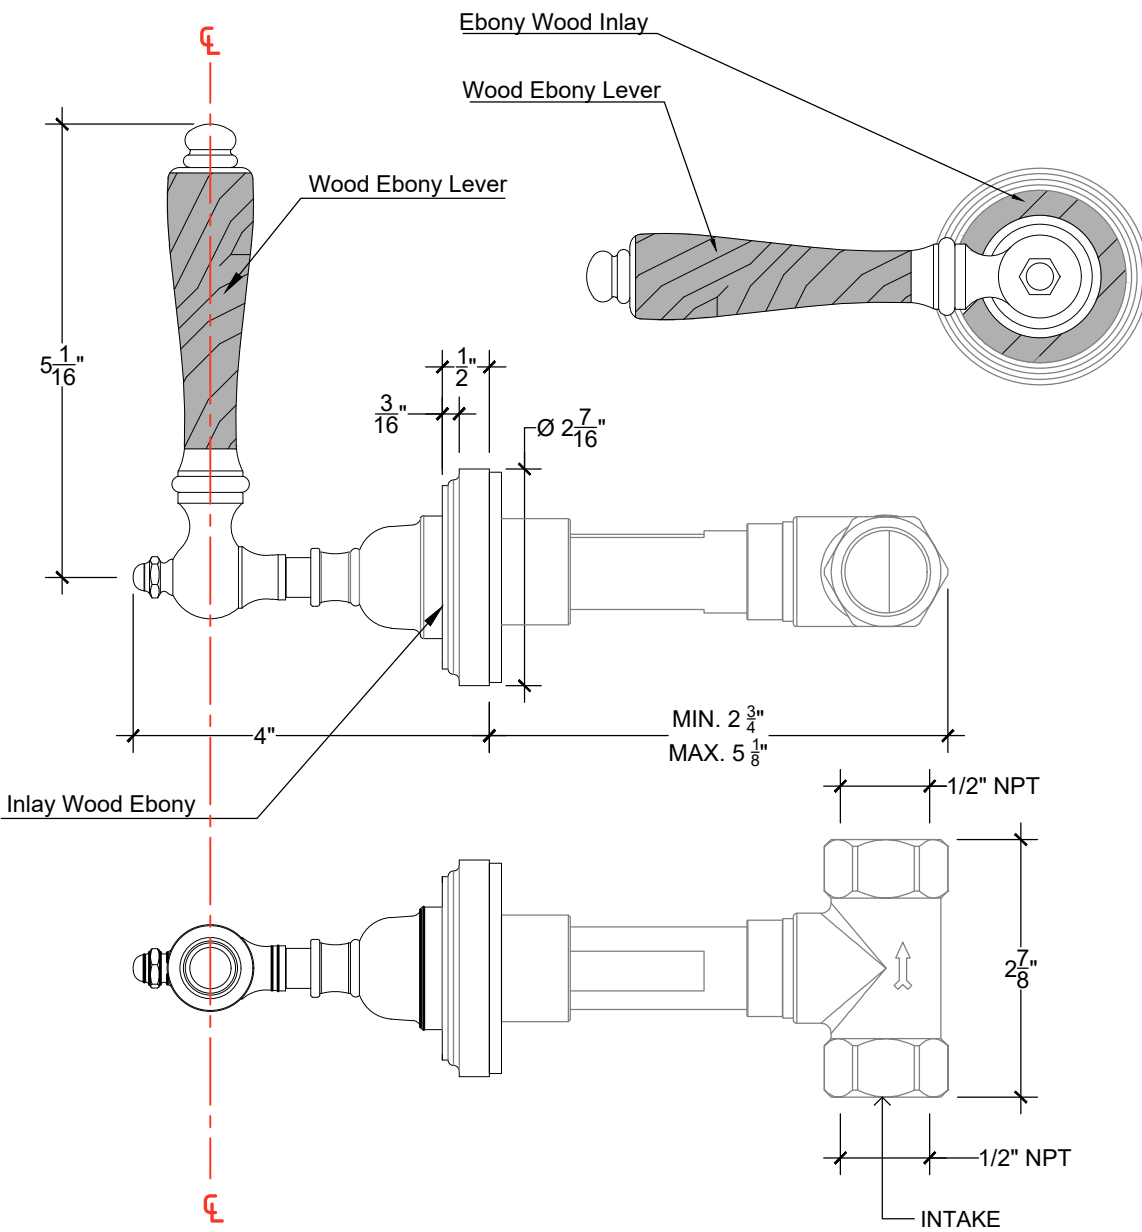

CAMDEN

Wall mounted Ebony wood handle inlay on ebone wood base - 1/2" NPT
Système mural - Levier en bois ébène incrusté sur une base bois ébène - 1/2"
NPT Right Handle Style # 14606730_ANSPA
Left Handle Style # 14606731_ANSPA