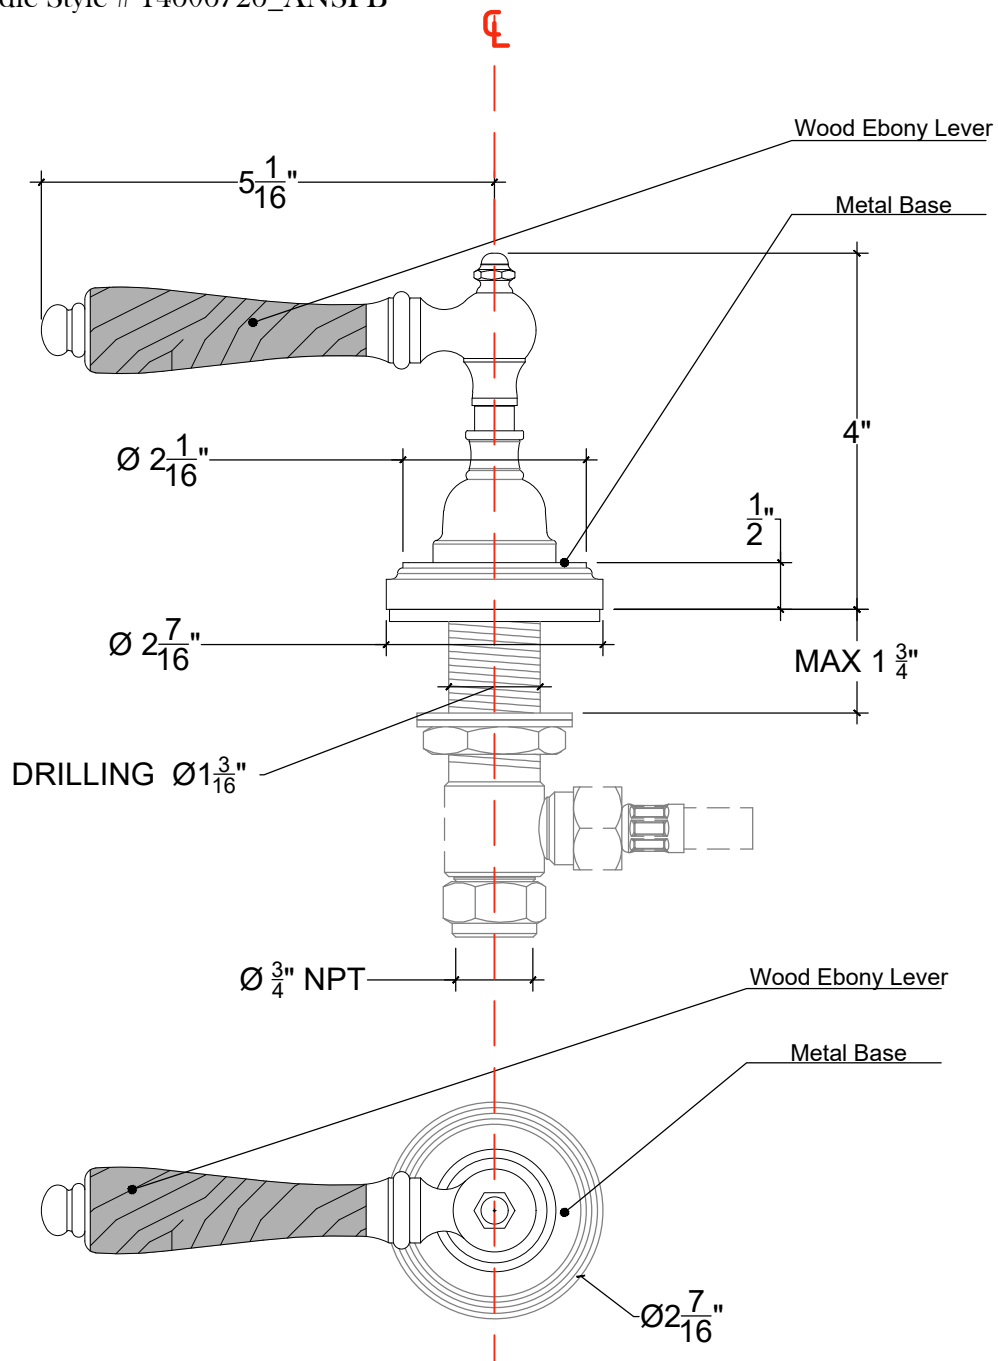

CAMDEN

Deck mounted Ebony wood lever inlayed on metal base (for tub) - 3/4" NPT

Montage sur plan - Levier en bois ébène incrusté sur base métallique (pour baignoire) - 3/4" NPT

Right Handle Style # 14606725_ANSPB

Left Handle Style # 14606726_ANSPB

Copyright © Compas 2010 www.compasstone.com

 COMPAS™