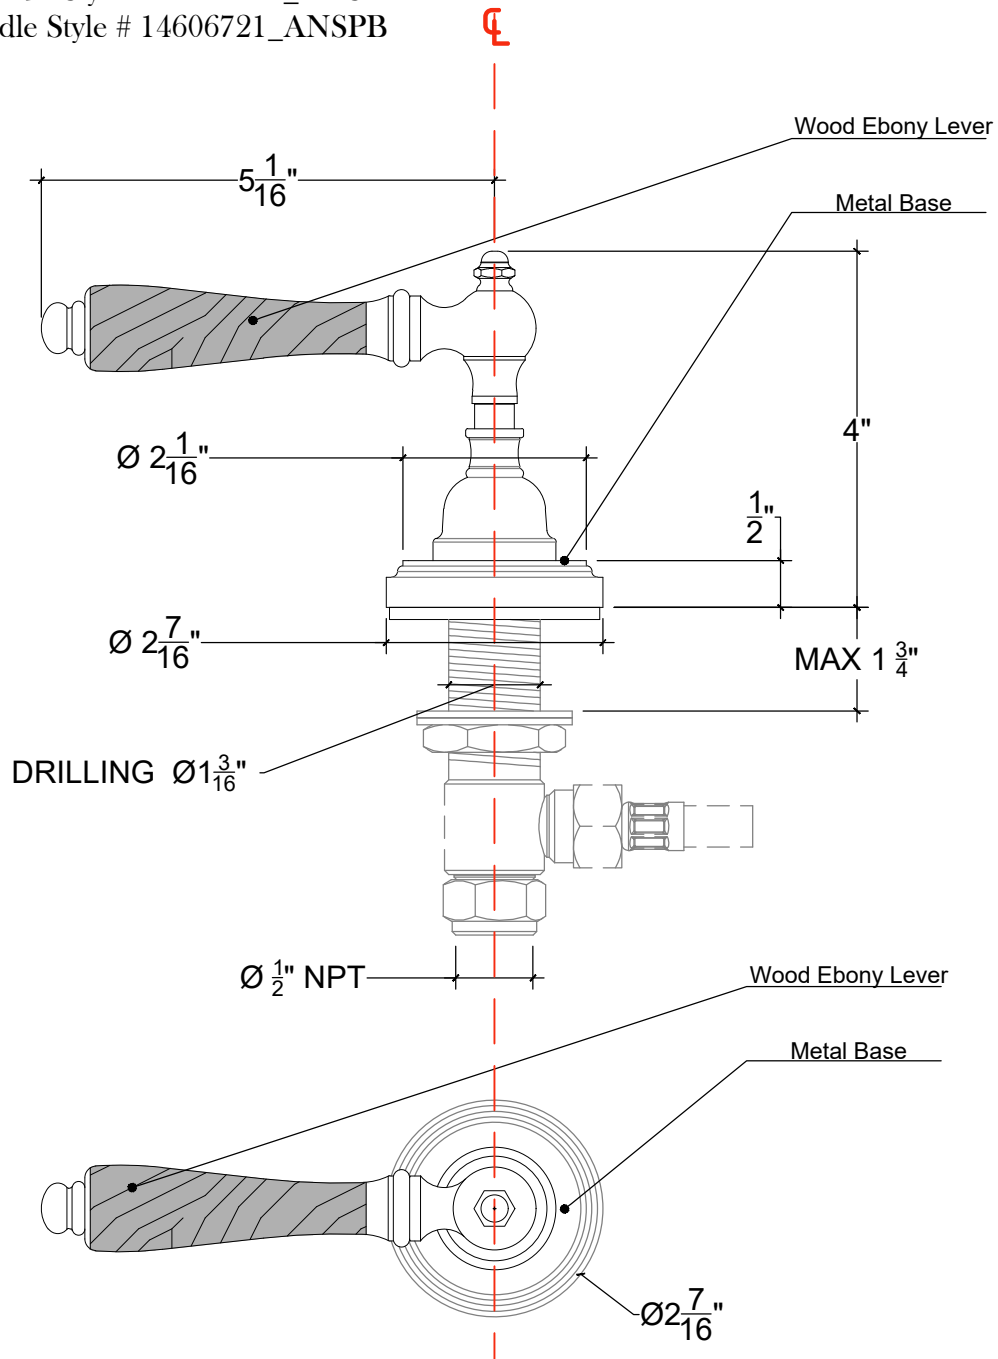

# CAMDEN

Deck mounted Ebony wood lever inlaid on metal base - 1/2" NPT

Montage sur plan - Levier en bois ébène incrusté sur base métallique - 1/2"NPT

Right Handle Style # 14606720\_ANSPB

Left Handle Style # 14606721\_ANSPB