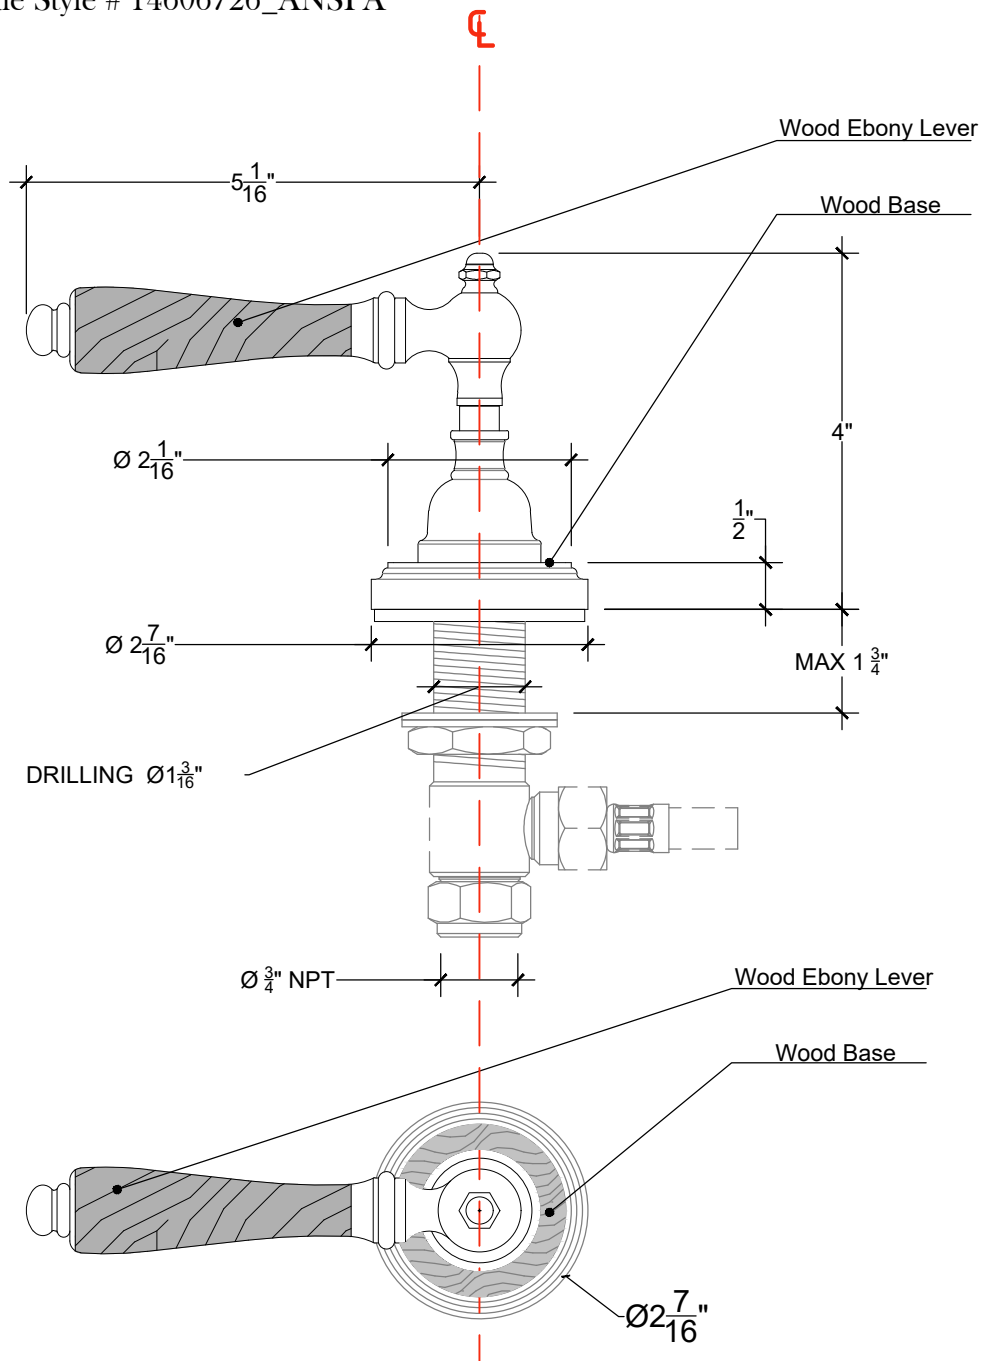

CAMDEN

Deck mounted Ebony wood lever inlaid on wood base (for tub) - 3/4" NPT

Montage sur plan - Levier en bois ébène incrusté sur une base en bois (pour baignoire) - 3/4" NPT

Right Handle Style # 14606725_ANSPA

Left Handle Style # 14606726_ANSPA

Copyright © Compas 2010 www.compasstone.com

 COMPAS™