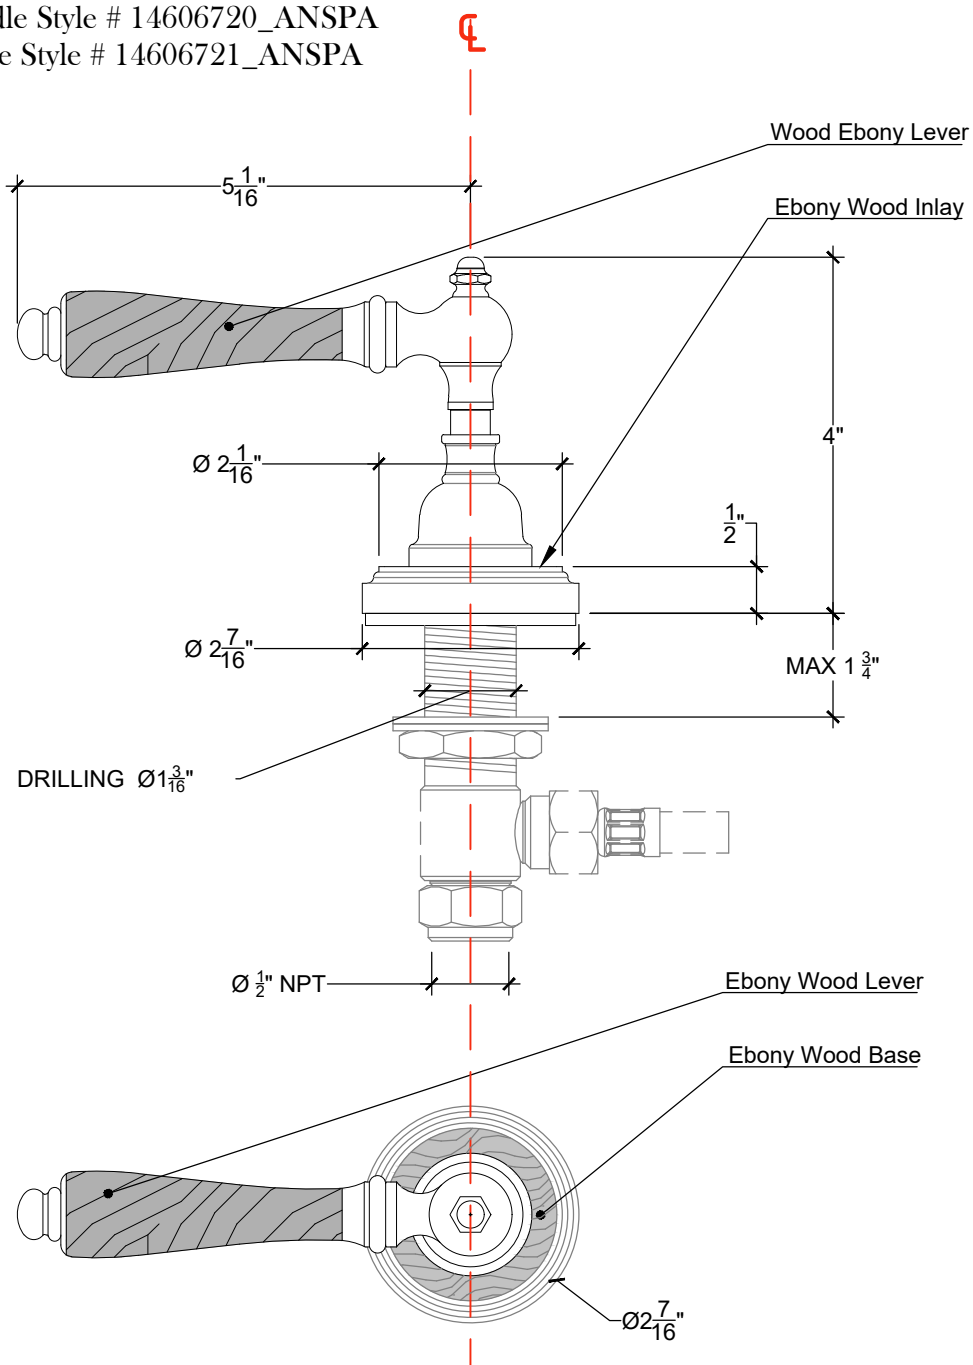

CAMDEN

Deck mounted Ebony wood lever inlay on wood base - 1/2" NPT

Montage sur plan - Levier en bois ébène incrusté sur une base en bois - 1/2" NPT

Right Handle Style # 14606720_ANSPA

Left Handle Style # 14606721_ANSPA