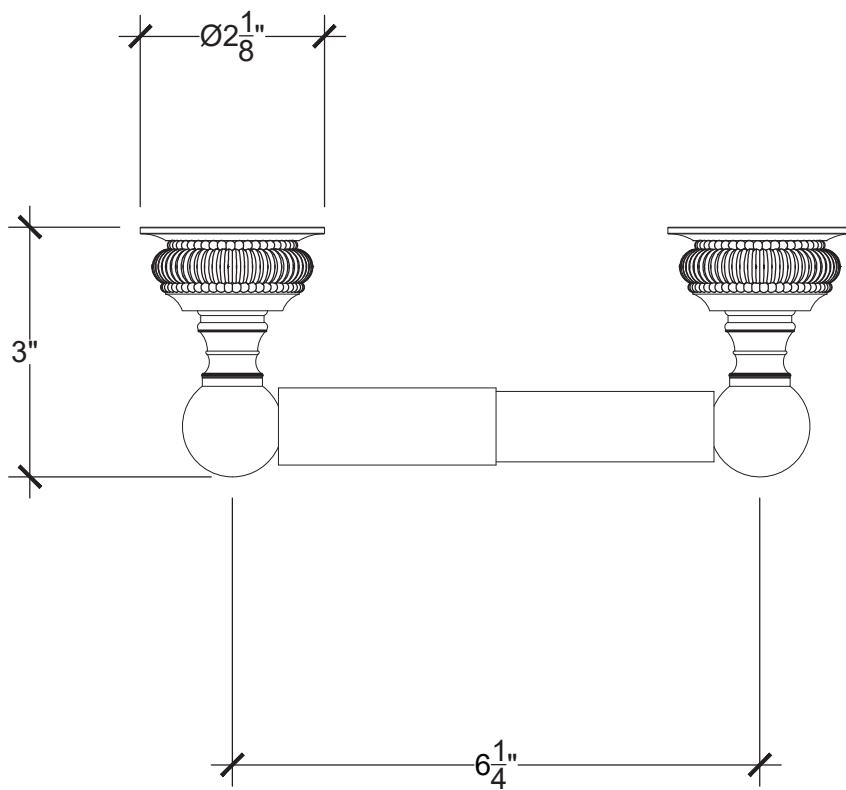

TUDOR

Horizontal Toilet Paper Holder
Porte Papier Simple
Style # 8902548

Copyright © Compas 2010 www.compassstoue.com

 COMPAS™