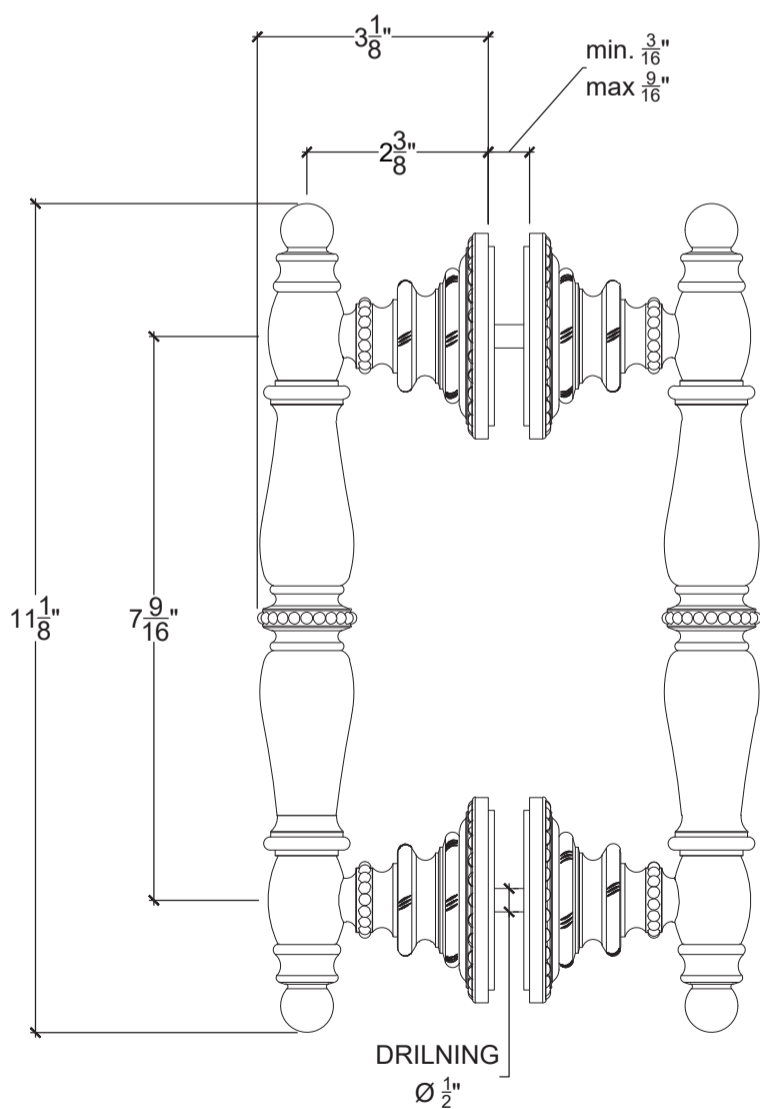

SEGOVIA

Shower Door Handle
Poignet de porte de douche
Style # 8402568

Copyright © Compas 2010 www.compassstone.com

 COMPAS™