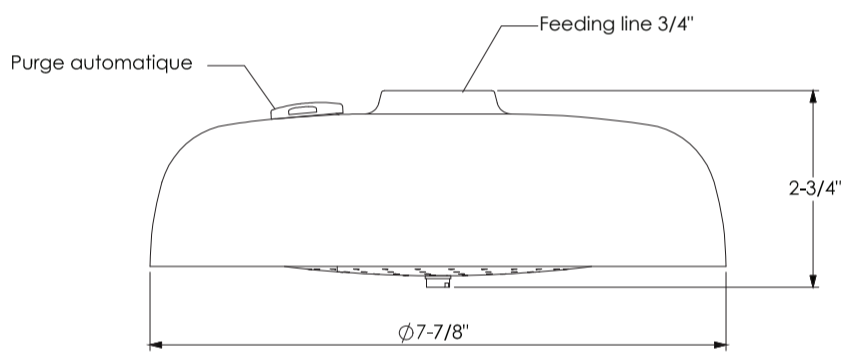

SHOWER HEADS

Pomme de douche \varnothing 7-7/8", avec purge
Ref: 001328

Grille antillaise

Grille avec joint antitartre

Grille avec picots métalliques